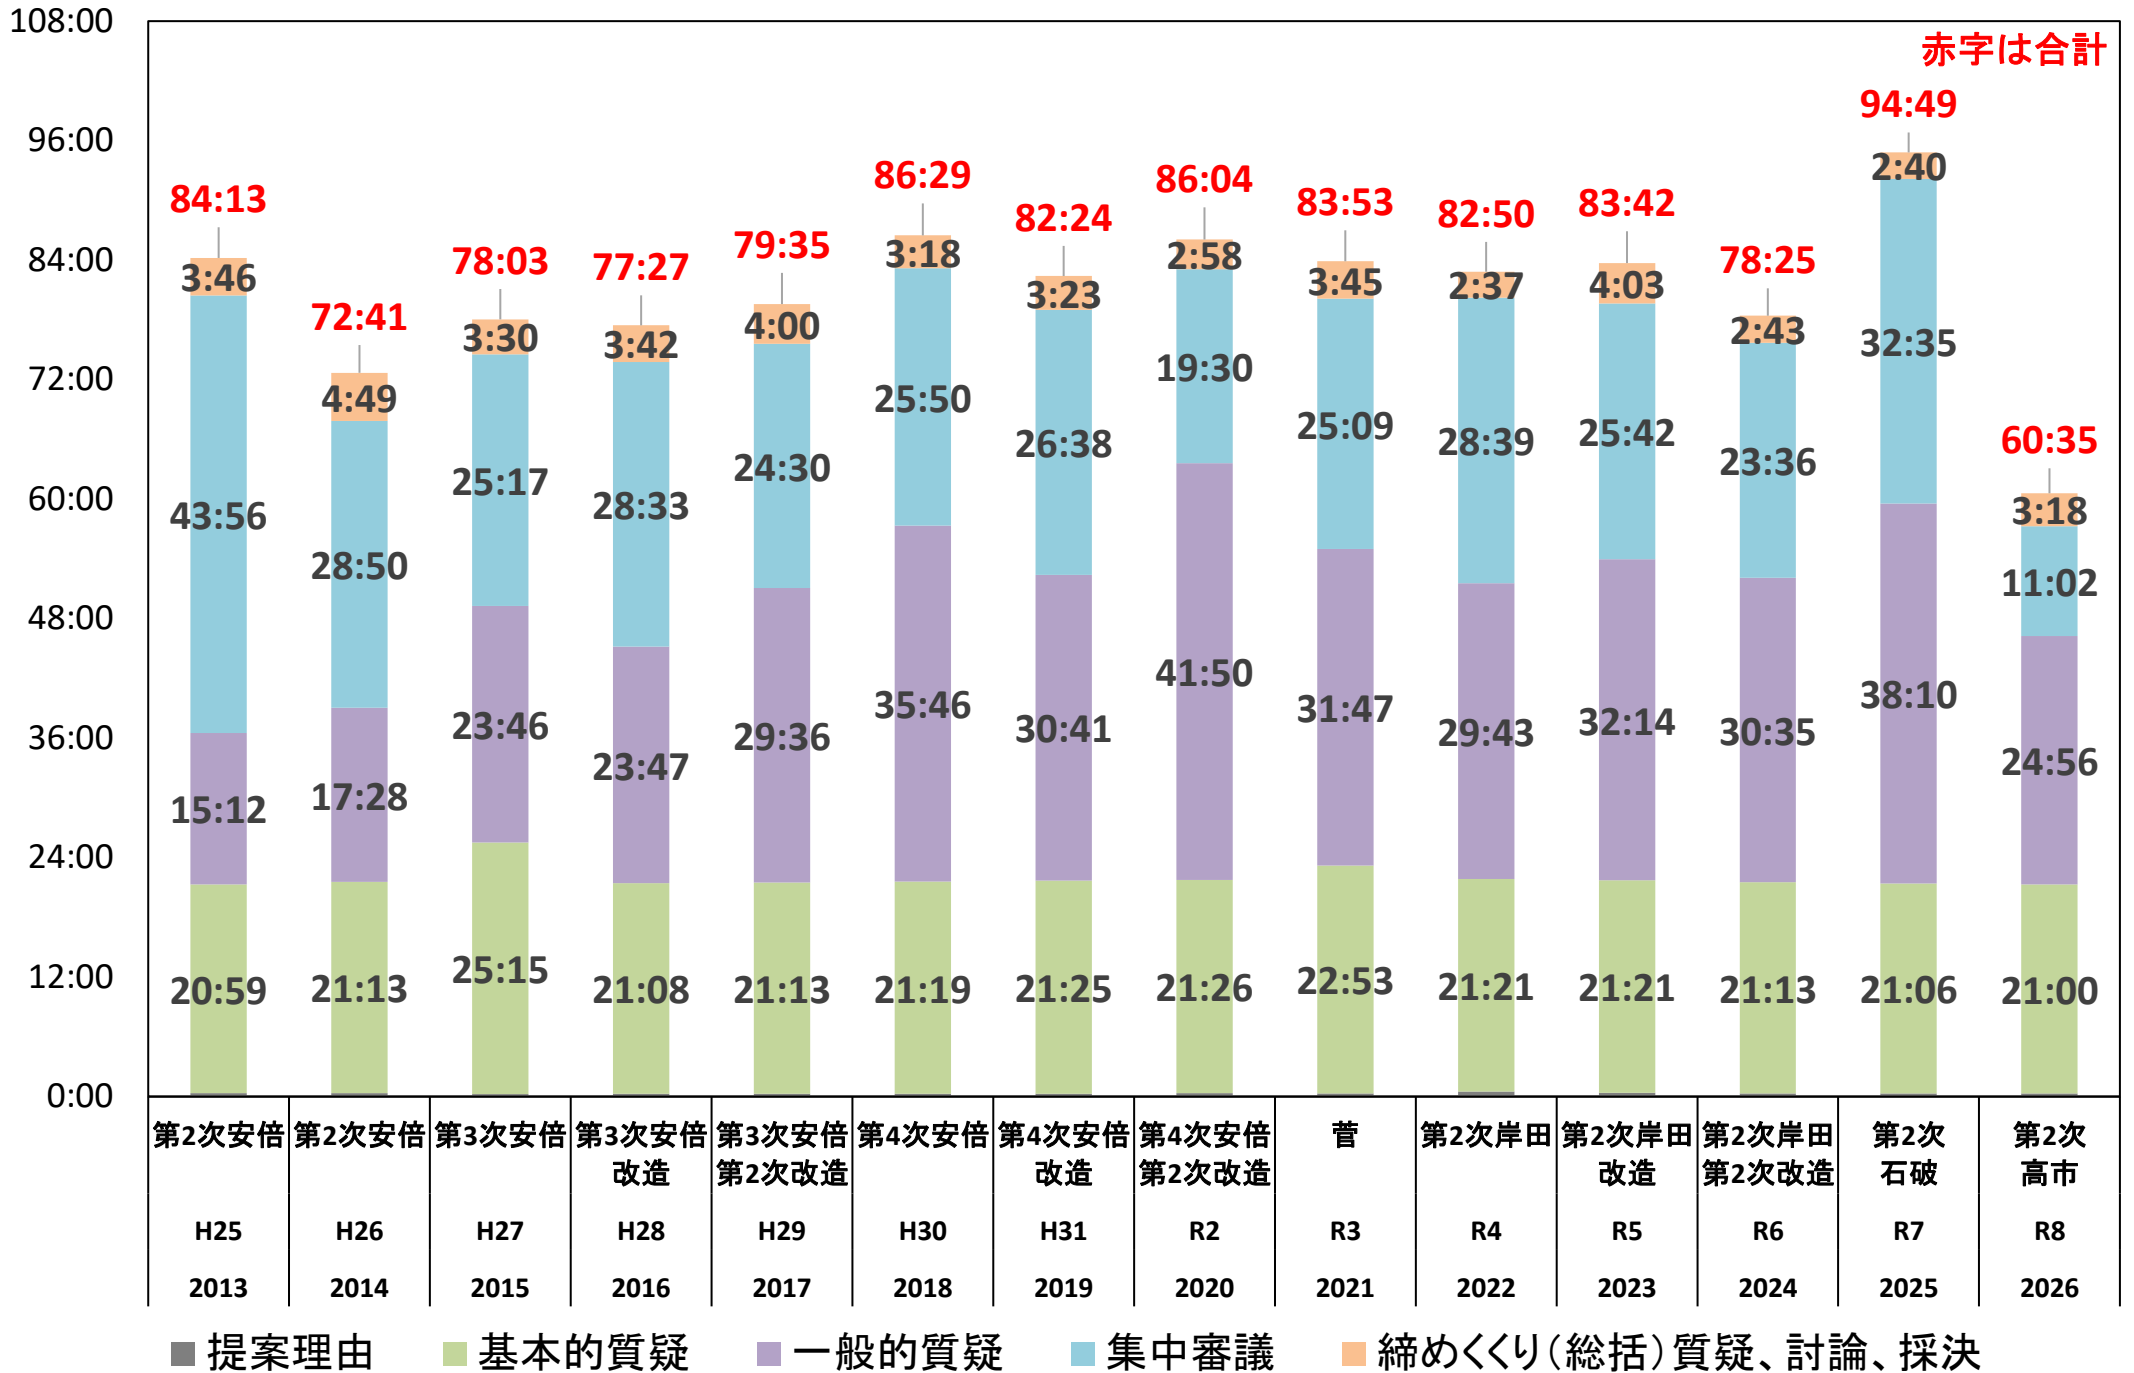

# 第2次安倍政権以降の衆議院総予算審査時間(公聴会、分科会、地方公聴会等を除く)

(時間)

■ 提案理由 ■ 基本的質疑 ■ 一般的質疑 ■ 集中審議 ■ 締めくり(総括)質疑、討論、採決