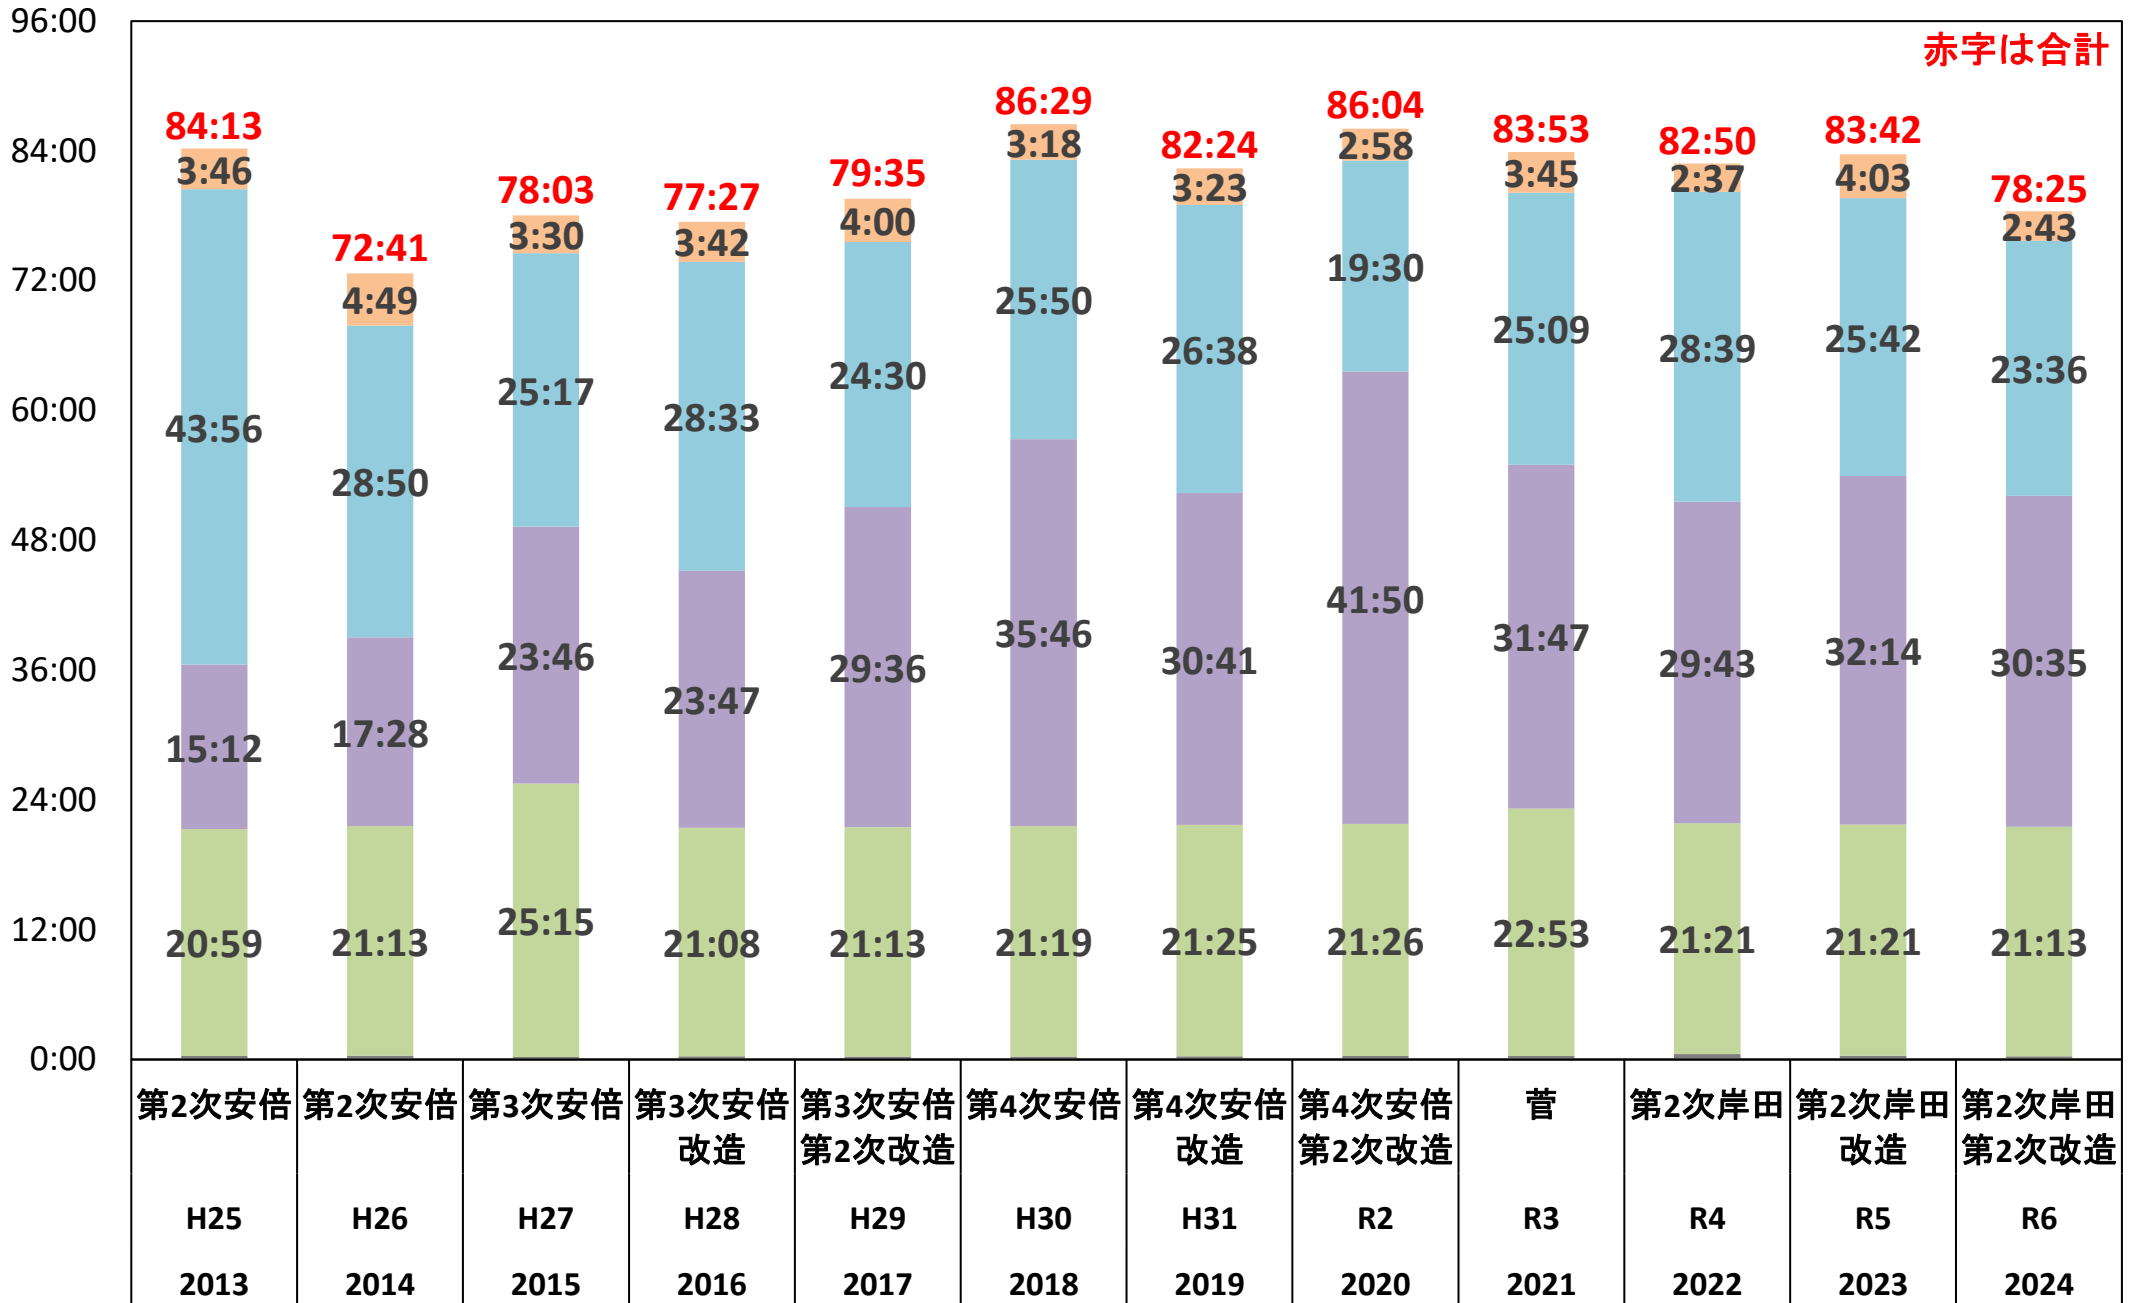

(時間)

# 第2次安倍政権以降の衆議院総予算審査時間(公聴会、分科会、地方公聴会等を除く)

赤字は合計

■ 提案理由    ■ 基本的質疑    ■ 一般的質疑    ■ 集中審議    ■ 締めくくり(総括)質疑、討論、採決